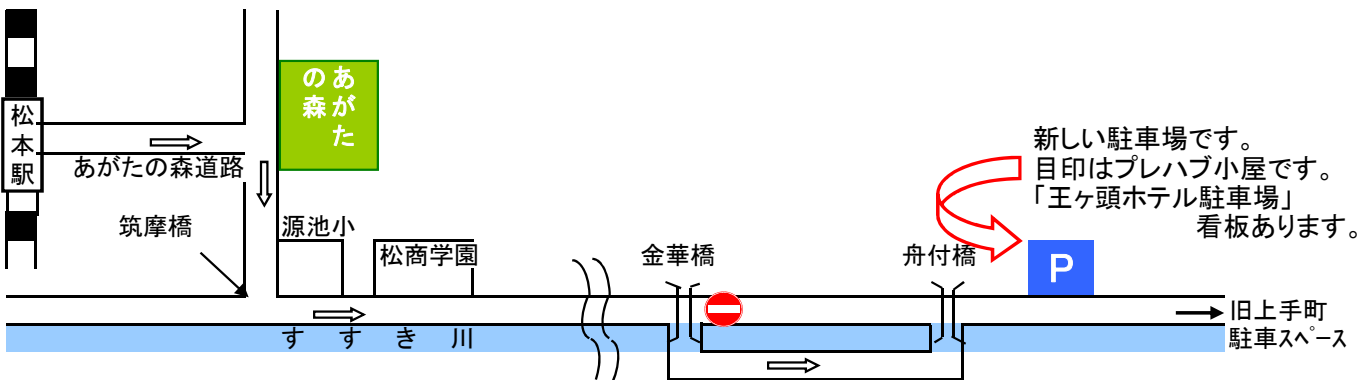

王ヶ頭ホテル冬期入込みコース(12/1~4/20)

Tel 0263-31-2751 Fax 0263-31-2038

● 松本駅より送迎の方

無料送迎バス運行表

お迎え	松本駅発14:15⇒ホテル着15:45
帰り	王ヶ頭ホテル発12:00⇒13:30

(雪の量で時間通り運行できないこともあります。
当日ホテルへTelして確認して下さい。)

● マイカーでお越しの方

冬期はマイカーで直接美ヶ原高原までお越しになれません。
初めての方は松本駅東口、14:15に集合し当社のマイクロバスの後についてきて、下記の駐車場まで移動して下さい。
マイカーは、駐車場に置いて、マイクロバスに乗り継いで下さい。

マイカー利用のお客様送迎バス

お迎え	松本駅東口発14:15⇒①発14:30⇒ホテル着15:45
帰り	ホテル発12:00⇒①着13:15