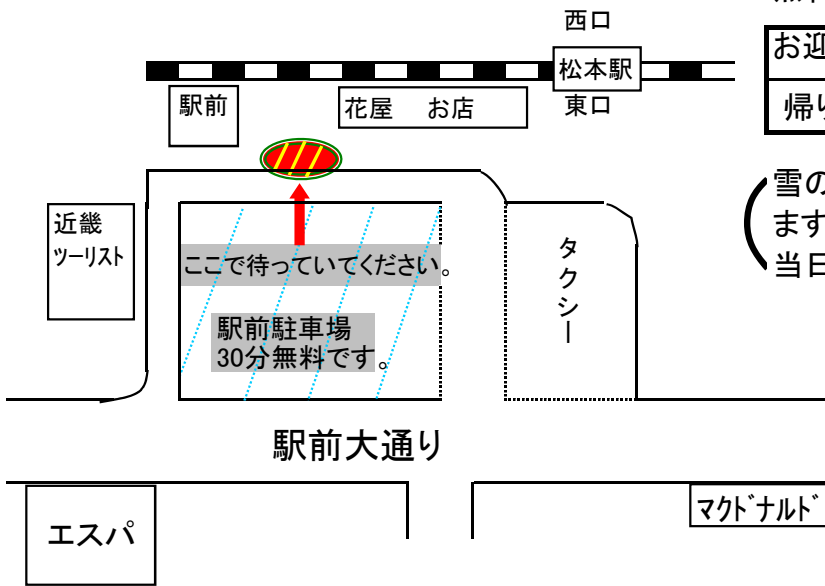

王ヶ頭ホテル冬期入込みコース(12/1~4/20)

Tel 0263-31-2751 Fax 0263-31-2038

● 松本駅より送迎の方

無料送迎バス運行表

お迎え	松本駅発14:15⇒ホテル着15:45
帰り	王ヶ頭ホテル発12:00⇒13:30

(雪の量で時間通り運行できないこともあります。
当日ホテルへTelして確認して下さい。)

● マイカーでお越しの方

冬期はマイカーで直接美ヶ原高原までお越しになれません。
初めての方は松本駅東口、14:15に集合し当社のマイクロバスの後についてきて、下記の駐車場まで移動して下さい。
マイカーは、駐車場に置いて、マイクロバスに乗り継いで下さい。

マイカー利用のお客様送迎バス

お迎え	松本駅東口発14:15⇒①発14:30⇒ホテル着15:45
帰り	ホテル発12:00⇒①着13:15