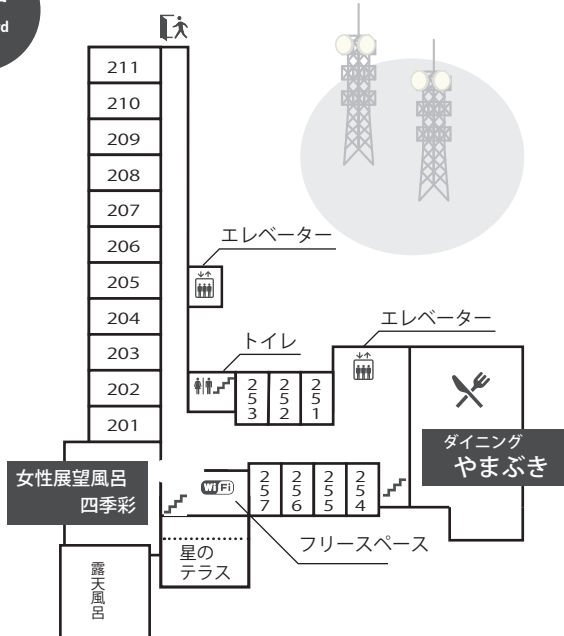

館内のご案内

ご注意とお願い

- 非常口のご案内が客室にございますので、必ずご確認ください。
- 貴重品をお持ちのお客様は、金庫をご利用いただくかフロントにお預けください。ご滞在中、お部屋から出られるときは、ドアの施錠をご確認ください。また、外出時にはキーをフロントにお預けください。
- 急病など緊急の場合はフロントまでご連絡ください。

屋上展望台

日本百名山の山々、日の出・日の入り、星空など、絶景をお楽しみください。

非常口・避難経路

万一の場合に備え、非常口、避難経路、非常灯消火器をご確認ください。

全館禁煙

当館は、客室および全館ともに禁煙です。喫煙は、1階玄関横の喫煙所をお願いいたします。

Wi-Fiのご利用について

1階ラウンジ周辺、2階・4階のフリースペースで無料Wi-Fiが利用できます。

自動販売機・製氷機

1階フロント横に自動販売機と製氷機をご用意いたしています。

他の客室へのお電話

そのまま客室番号をダイヤルしてください。例 101号室へ掛ける場合 101とダイヤル

4階
Standard Floor

F階
Suite Room Floor

3階
Standard Floor

1階
Standard Floor

2階
Standard Floor

富士山