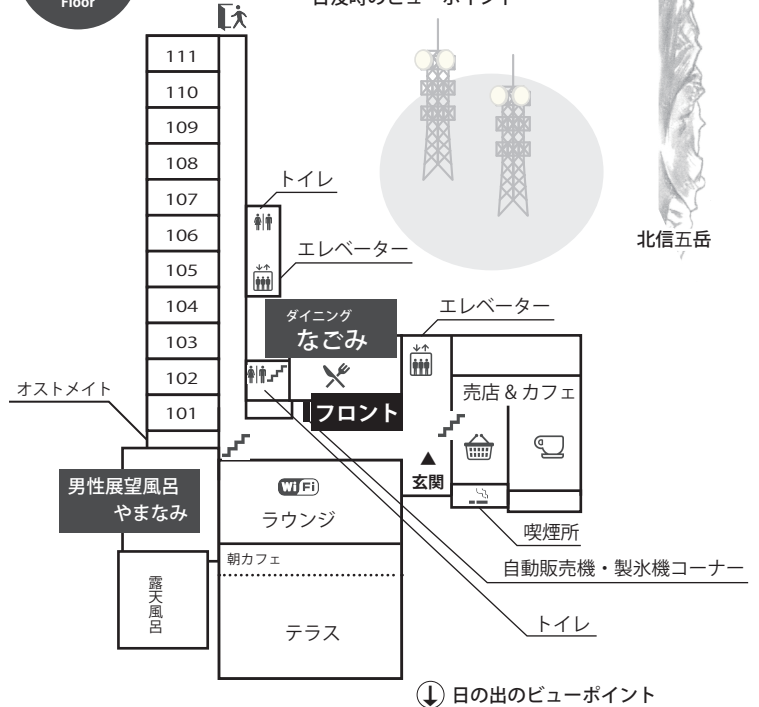

館内のご案内

ご注意とお願い

- 非常口のご案内が客室にございますので、必ずご確認ください。
- 貴重品をお持ちのお客様は、金庫をご利用いただくかフロントにお預けください。ご滞在中、お部屋から出られるときは、ドアの施錠をご確認ください。また、外出時にはキーをフロントにお預けください。
- 急病など緊急の場合はフロントまでご連絡ください。

屋上展望台

日本百名山の山々、日の出・日の入り、星空など、絶景をお楽しみください。

非常口・避難経路

万一の場合に備え、非常口、避難経路、非常灯消火器をご確認ください。

全館禁煙

当館は、客室および全館ともに禁煙です。喫煙は、1階玄関横の喫煙所をお願いいたします。

Wi-Fiのご利用について

1階ラウンジ周辺、2階・4階のフリースペースで無料Wi-Fiが利用できます。

自動販売機・製氷機

1階フロント横に自動販売機と製氷機をご用意いたしています。

他の客室へのお電話

そのまま客室番号をダイヤルしてください。例 101号室へ掛ける場合 101とダイヤル

4階
Standard Floor

F階
Suite Room Floor

3階
Standard Floor

1階
Standard Floor

2階
Standard Floor

富士山