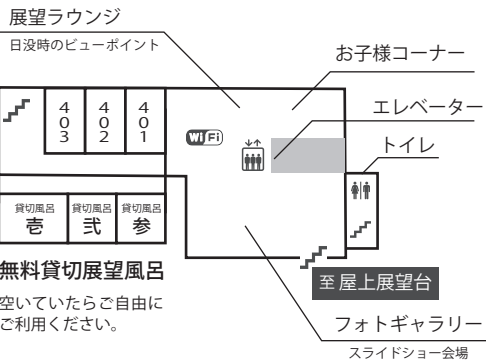

館内のご案内

ご注意とお願い

- 非常口のご案内が客室にございますので、必ずご確認ください。
- 貴重品をお持ちのお客様は、金庫をご利用いただくかフロントにお預けください。ご滞在中、お部屋から出られるときは、ドアの施錠をご確認ください。また、外出時にはキーをフロントにお預けください。
- 急病など緊急の場合はフロントまでご連絡ください。

屋上展望台

日本百名山の山々、日の出・日の入り、星空など、絶景をお楽しみください。

非常口・避難経路

万一の場合に備え、非常口、避難経路、非常灯消火器をご確認ください。

全館禁煙

当館は、客室および全館ともに禁煙です。喫煙は、1階玄関横の喫煙所をお願いいたします。

Wi-Fiのご利用について

1階ラウンジ周辺、2階・4階のフリースペースで無料Wi-Fiが利用できます。

自動販売機・製氷機

1階フロント横に自動販売機と製氷機をご用意いたしています。

他の客室へのお電話

そのまま客室番号をダイヤルしてください。例 101号室へ掛ける場合 101とダイヤル

4階
Standard Floor

F階
Suite Room Floor

3階
Standard Floor

1階
Standard Floor

2階
Standard Floor

富士山