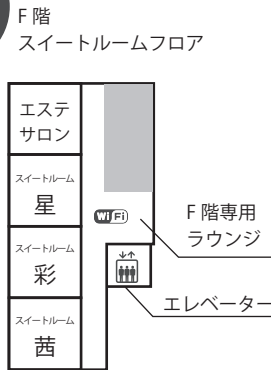

非常口・避難経路

万一の場合に備え、非常口、避難経路、非常灯消火器をご確認ください。

全館禁煙

当館は、客室および全館ともに禁煙です。喫煙は、1階玄関横の喫煙所をお願いいたします。

Wi-Fiのご利用について

1階ラウンジ周辺、2階・4階のフリースペースで無料Wi-Fiが利用できます。

自動販売機・製氷機

1階フロント横に自動販売機と製氷機をご用意いたしています。

他の客室へのお電話

そのまま客室番号をダイヤルしてください。例 101号室へ掛ける場合 101とダイヤル

4階
Standard Floor

F階
Suite Room Floor

3階
Standard Floor

1階
Standard Floor

2階
Standard Floor

富士山